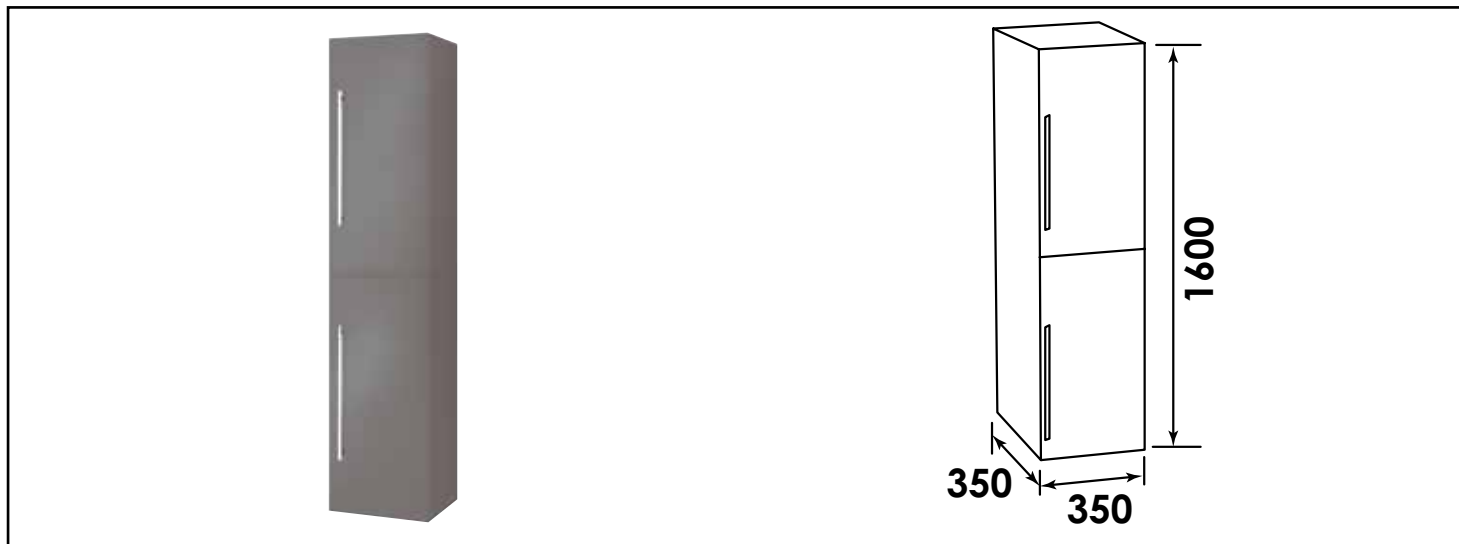

Référence : **401511235**

COLONNE NEW YORK À SUSPENDRE - LARG. 35CM - COLORIS GRIS MAT

CARACTÉRISTIQUES

Colonne à suspendre
Finition : gris mat
Dimensions : Largeur : 35cm x Profondeur : 35cm x Hauteur : 160cm
2 Portes réversibles à fermeture amortie
Poignées métal finition chromée mat
Caisson, façade et côtés en panneaux mélaminés hydrofuge, épaisseur : 16mm
Accessoires fournis : 3 étagères intérieures
Livré pré-monté, sans visserie de fixation murale
Fabrication européenne
Norme PEFC